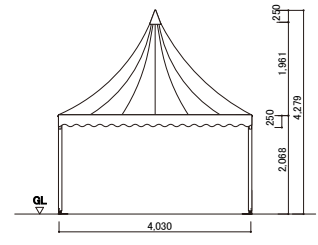

## ツイン・シャレー(4×8m)

平面図

平面図(床伏せ図)

立面図

軸組図

断面図

立面図