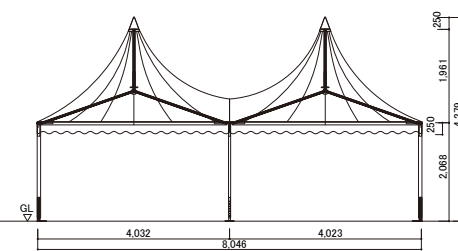

## ツイン・シャレー(4×8m)

平面図

平面図(床伏せ図)

立面図

軸組図

断面図

立面図