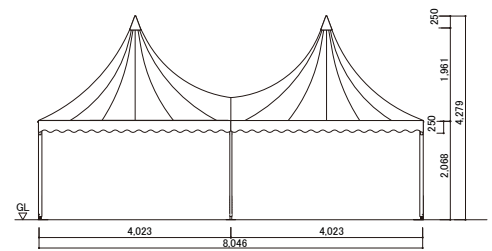

## ツイン・シャレー(4×8m)

平面図

平面図(床伏せ図)

立面図

軸組図

断面図

立面図