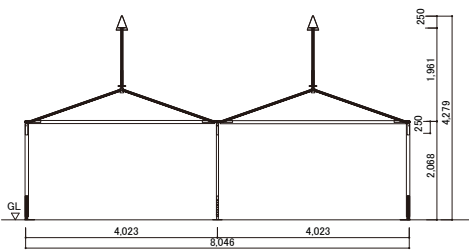

## ツイン・シャレー(4×8m)

平面図

平面図(床伏せ図)

立面図

軸組図

断面図

立面図