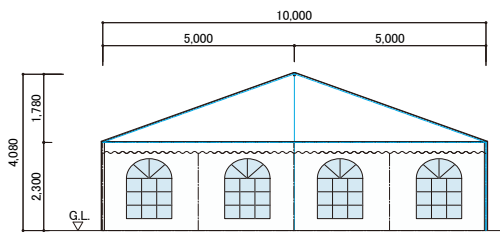

Soiree ソワレ(10m)

B方向立面図

A方向立面図

平面図

軸組図(妻面)

A.A'断面図