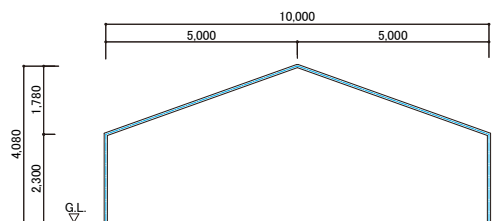

Soiree ソワレ(10m)

B方向立面図

A方向立面図

平面図

軸組図(妻面)

A.A'断面図