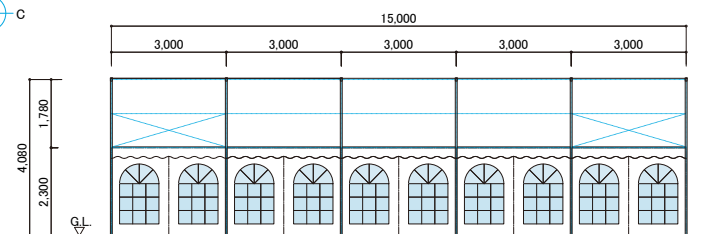

Soiree ソワレ(10m)

B方向立面図

A方向立面図

平面図

軸組図(妻面)

A.A'断面図