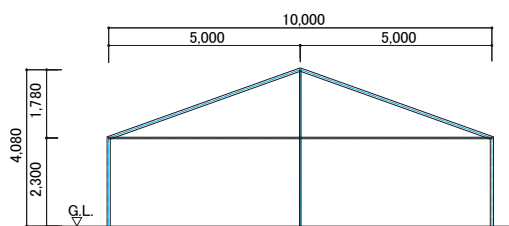

Soiree ソワレ(10m)

B方向立面図

A方向立面図

平面図

軸組図(妻面)

A.A'断面図