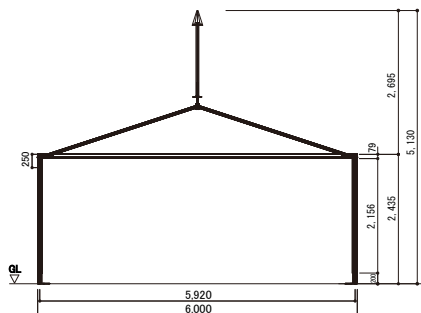

European Chalet

ヨーロッパ・シャレー(6m)

平面図(基礎伏せ図)

平面図

軸組図

断面図

立面図