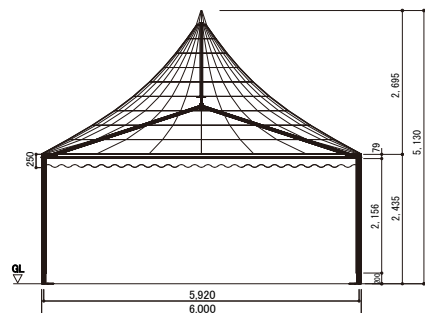

European Chalet

ヨーロッパ・シャレー(6m)

平面図(基礎伏せ図)

平面図

軸組図

断面図

立面図