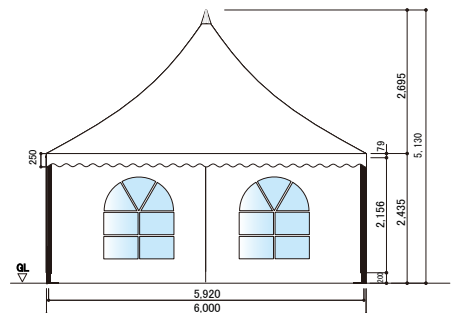

European Chalet

ヨーロッパ・シャレー(6m)

平面図(基礎伏せ図)

平面図

軸組図

断面図

立面図