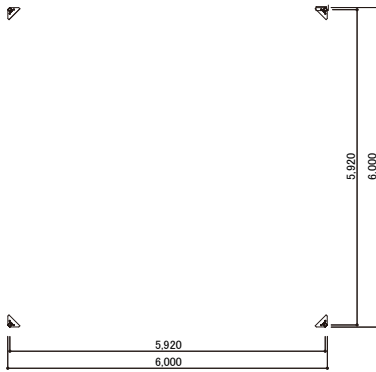

European Chalet

ヨーロッパ・シャレー(6m)

平面図(基礎伏せ図)

平面図

軸組図

断面図

立面図