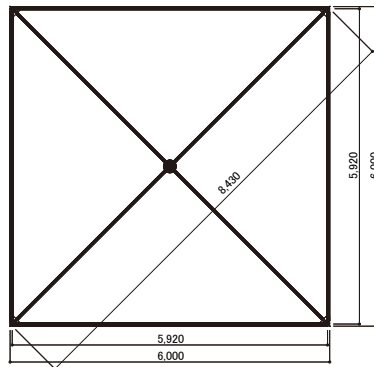

European Chalet

ヨーロッパ・シャレー(6m)

平面図(基礎伏せ図)

平面図

軸組図

断面図

立面図